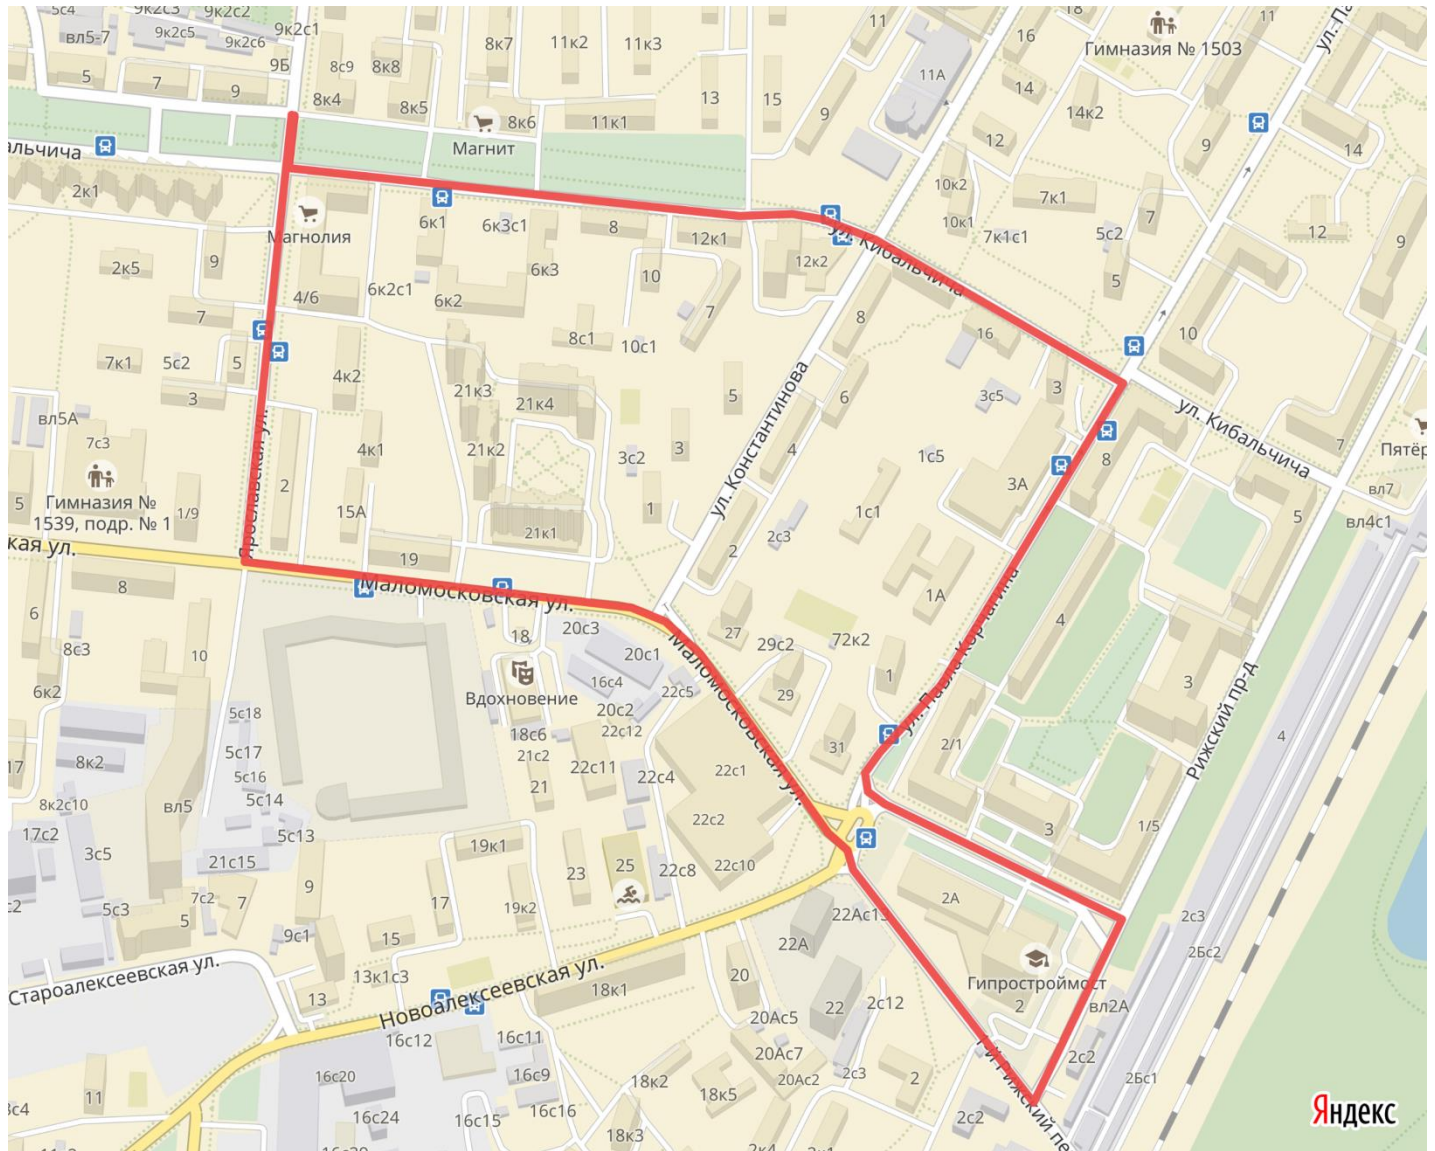

Учебный маршрут №2 с большой интенсивностью движения.

Схема маршрутов учебной езды

Утверждаю:
Генеральный директор ООО «ФАВОРИТ»
В.А. Калинин
Калинин В.А.
08.08.2017 г.